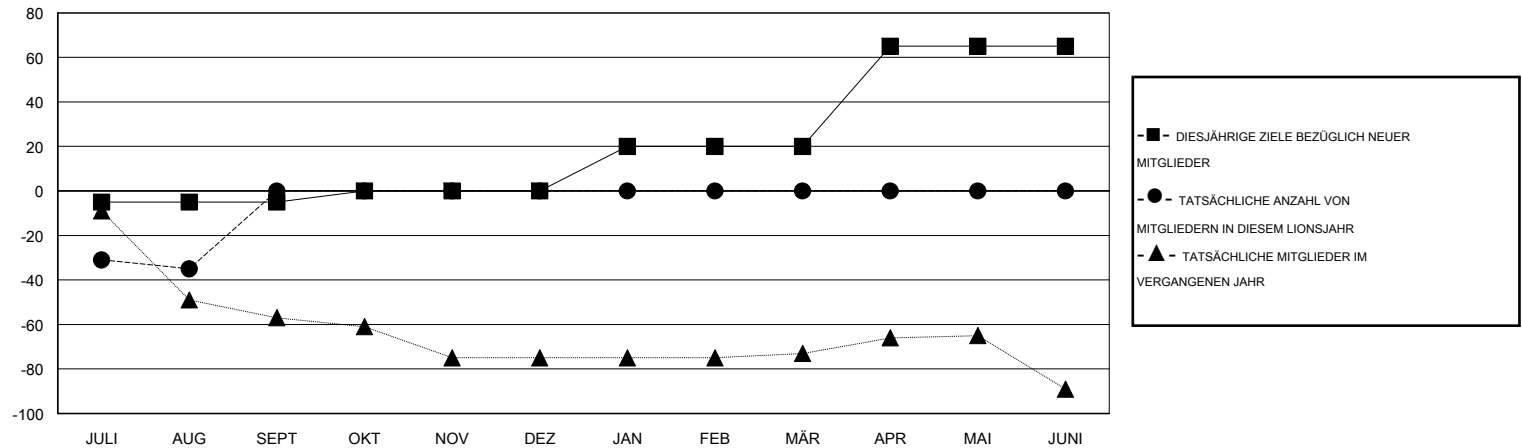

# MONTHLY MEMBERSHIP PROGRESS REPORT

District 114 O

Results as of: 8/31/2016

GMT: Carl Robert Rettby

STANDORT AUSTRIA

GMT KONST. GEB.: 4

Clubs					Pro Mitglied				
ERGEBNISSE FÜR 2016-2017					ERGEBNISSE FÜR 2016-2017				
QUARTAL	ZIEL NEUE CLUBS	NEUE CLUBS	AUFGELOSTE CLUBS	NETTO-GEWINN/-VERLUST	QUARTAL	ZIEL NEUE MITGLIEDER	HINZUGEFÜGTE GRÜNDUNGS- UND NEUE MITGLIEDER	AUSGESCHIEDENE MITGLIEDER	NETTO-GEWINN/-VERLUST
JULI/AUG/SEPT	0	0	1	-1	JULI/AUG/SEPT	-5	9	44	-35
OKT/NOV/DEZ	0	0	0	0	OKT/NOV/DEZ	5	0	0	0
JAN/FEB/MÄR	0	0	0	0	JAN/FEB/MÄR	20	0	0	0
APR/MAI/JUNI	1	0	0	0	APR/MAI/JUNI	45	0	0	0

ZIELE UND TATSÄCHLICHE NEUE CLUBS KUMULATIV

ZIELE UND TATSÄCHLICHE MITGLIEDER KUMULATIV

ABGEMELDETE CLUBS: 1	8 VON 84 CLUBS HABEN 1 ODER MEHR NEUE MITGLIEDER AUFGENOMMEN	<u>GESCHLECHTERVERTEILUNG</u>	
		MANN	2,024 (85.19%)
<u>AUSGETRETENE MITGLIEDER</u>	<a href="#">KLICKEN SIE HIER FÜR ANGABEN ZUM ZUSTAND DES CLUBS</a>	FRAU	352 (14.81%)
VERSTORBEN		6	FAMILIENMITGLIEDER
CLUB AUFGELOST	0	HAUSHALTSVORSTAND	24
ANDERE	38	NICHT-FAMILIENVORSTAND	23
<b>GESAMT</b>	<b>44</b>		