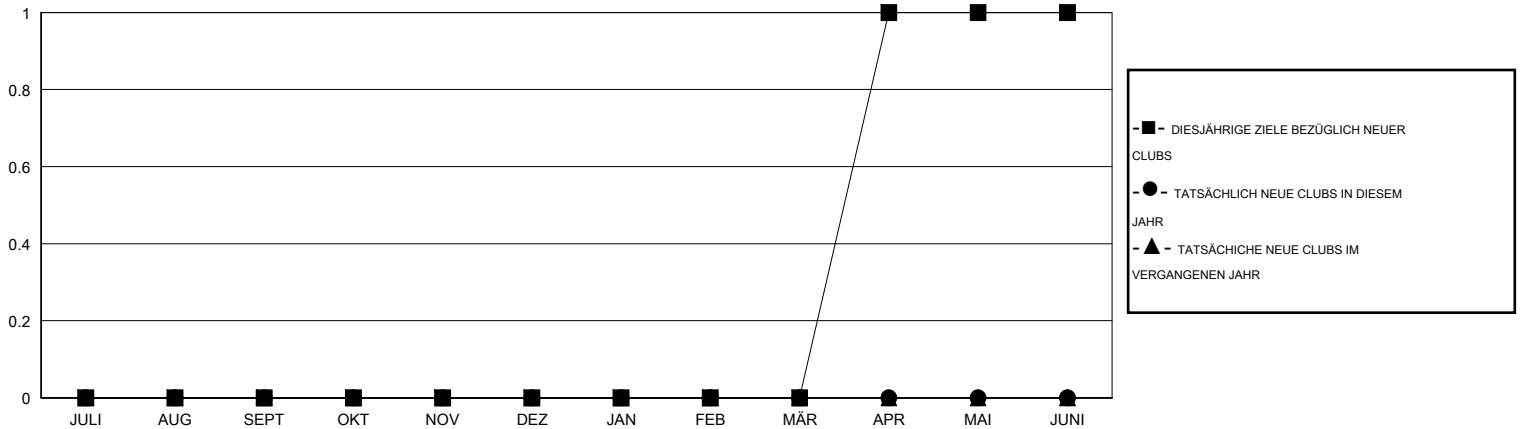

# MONTHLY MEMBERSHIP PROGRESS REPORT

District 114 O

Results as of: 8/31/2016

GMT: Carl Robert Rettby

STANDORT AUSTRIA

GMT KONST. GEB.: 4

Clubs					Pro Mitglied				
ERGEBNISSE FÜR 2016-2017					ERGEBNISSE FÜR 2016-2017				
QUARTAL	ZIEL NEUE CLUBS	NEUE CLUBS	AUFGELOSTE CLUBS	NETTO-GEWINN/-VERLUST	QUARTAL	ZIEL NEUE MITGLIEDER	HINZUGEFÜGTE GRÜNDUNGS- UND NEUE MITGLIEDER	AUSGESCHIEDENE MITGLIEDER	NETTO-GEWINN/-VERLUST
JULI/AUG/SEPT	0	0	1	-1	JULI/AUG/SEPT	-5	9	44	-35
OKT/NOV/DEZ	0	0	0	0	OKT/NOV/DEZ	5	0	0	0
JAN/FEB/MÄR	0	0	0	0	JAN/FEB/MÄR	20	0	0	0
APR/MAI/JUNI	1	0	0	0	APR/MAI/JUNI	45	0	0	0

ZIELE UND TATSÄCHLICHE NEUE CLUBS KUMULATIV

ZIELE UND TATSÄCHLICHE MITGLIEDER KUMULATIV

ABGEMELDETE CLUBS: 1	8 VON 84 CLUBS HABEN 1 ODER MEHR NEUE MITGLIEDER AUFGENOMMEN	<u>GESCHLECHTERVERTEILUNG</u>	
		MANN	2,024 (85.19%)
<u>AUSGETRETENE MITGLIEDER</u>	<a href="#">KLICKEN SIE HIER FÜR ANGABEN ZUM ZUSTAND DES CLUBS</a>	FRAU	352 (14.81%)
VERSTORBEN		6	FAMILIENMITGLIEDER
CLUB AUFGELOST	0	HAUSHALTSVORSTAND	24
ANDERE	38	NICHT-FAMILIENVORSTAND	23
<b>GESAMT</b>	<b>44</b>		